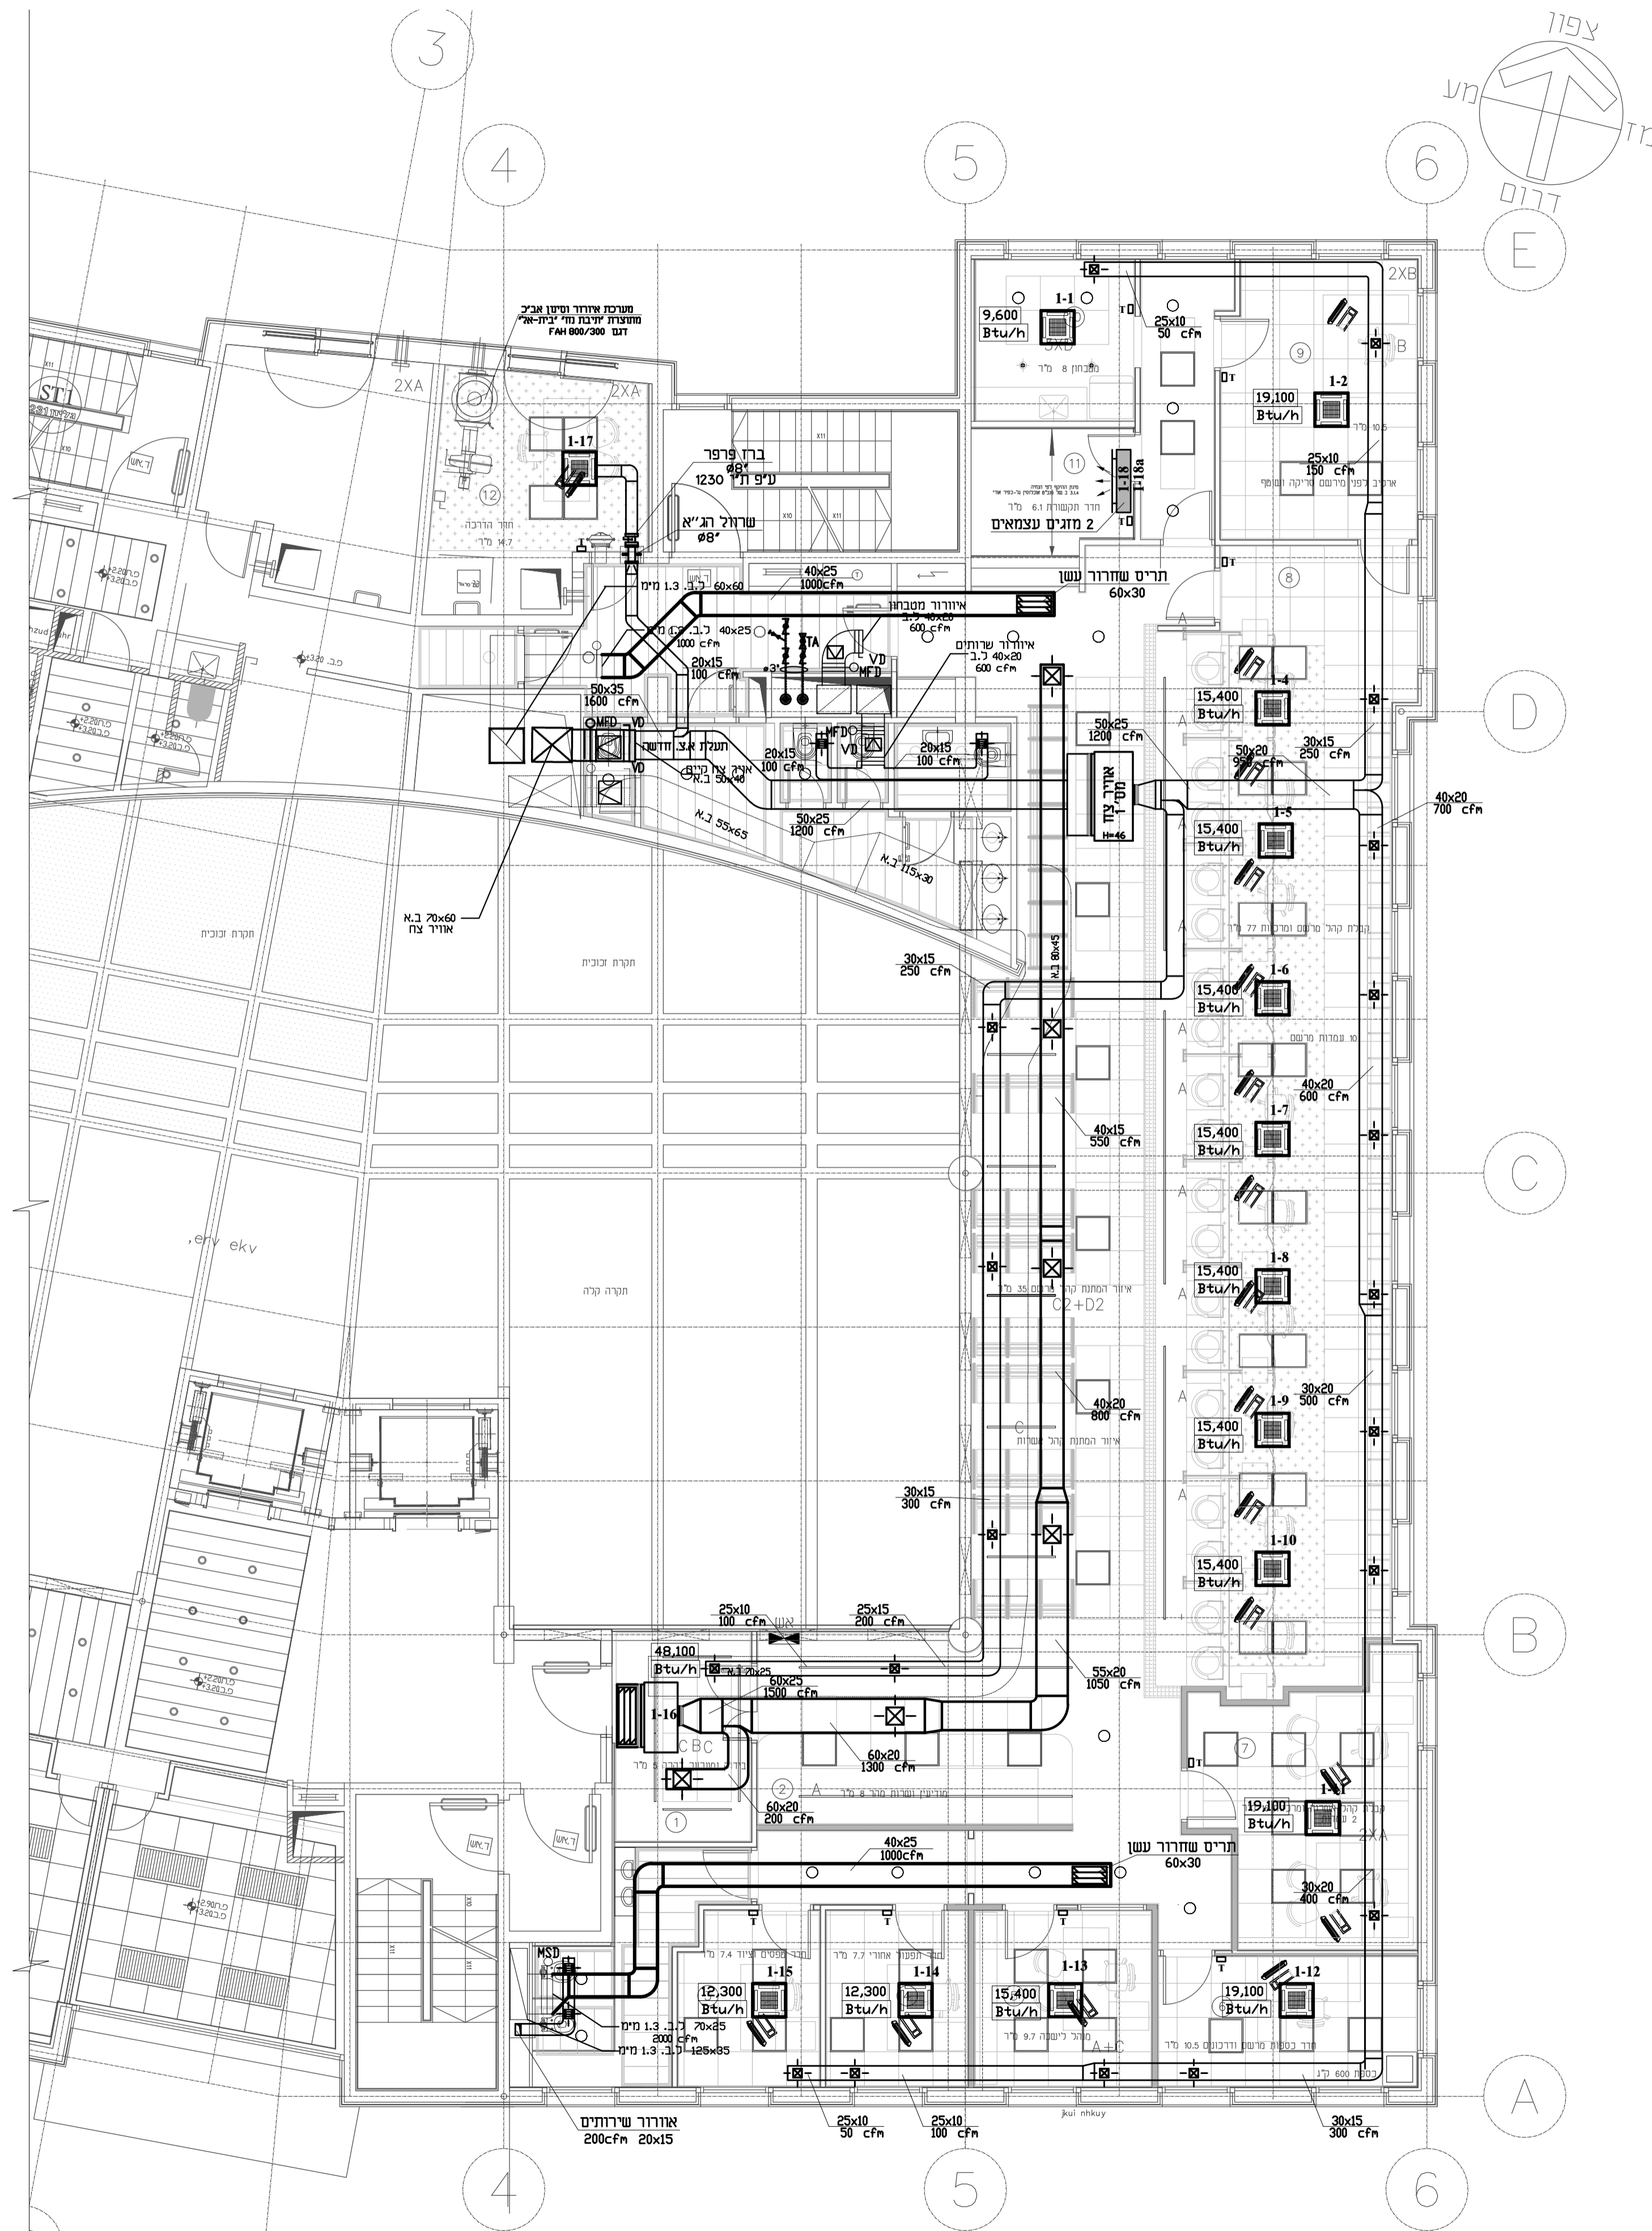

רשימת יח' מפוצלות

מס' יחידה	ספינס יחידה / מיוג אריז	תפוקה קירור (BTU/h)	הזנת חשמל V/PH/Hz	מיקום / הזנת חשמל	מאמ"ת / דגם C	הספק נצרך ב kW	הערות (מיקום מעבה)
1-18; 1-18a	מפוצל עילי	24200	230/1/50	שקע בחדר	1x16A	1.87	גג
3-18	מפוצל עילי	18100	230/1/50	שקע בחדר	1x16A	1.4	גג
3-19	מפוצל עילי	18100	230/1/50	שקע בחדר	1x16A	1.4	גג