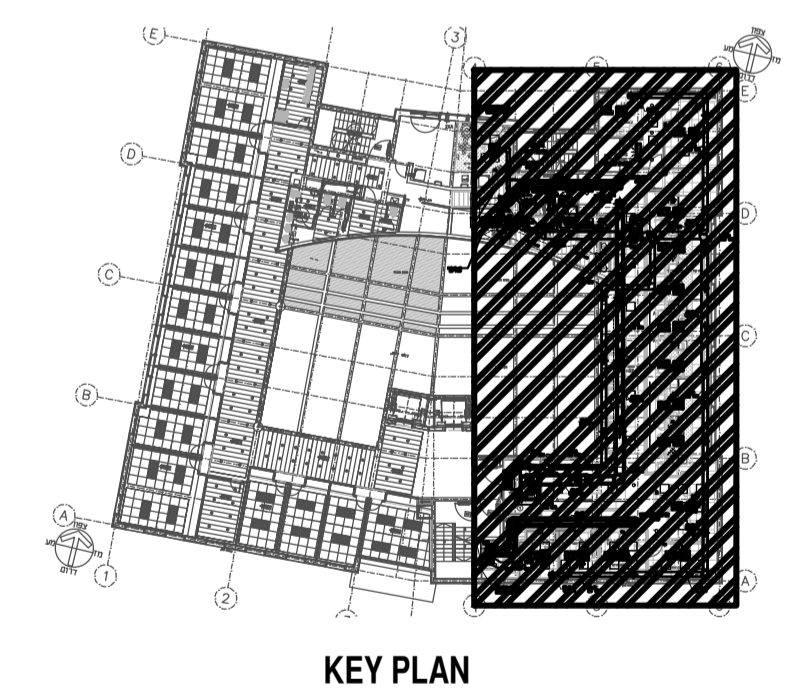

רשימת יח' מבוססות על "LG"
קומה 1

מס' יחידה	דגם יחידה / מיוג אריז	ספינס יחידה / מיוג אריז	תפוקה קירור (BTU/h)	הזנת חשמל V/PH/Hz	מיקום / הזנת חשמל	מאמ"ת / דגם C	הספק נצרך ב kW	
1-1	ARNU09GTRD4	קסטסה 4 כיוונים	9600					
1-2	ARNU18GTQD4	קסטסה 4 כיוונים	19100					
1-3	ARNU18GTQD4	קסטסה 4 כיוונים	19100					
1-4	ARNU15GTQD4	קסטסה 4 כיוונים	15400					
1-5	ARNU15GTQD4	קסטסה 4 כיוונים	15400					
1-6	ARNU15GTQD4	קסטסה 4 כיוונים	15400					
1-7	ARNU15GTQD4	קסטסה 4 כיוונים	15400					
1-8	ARNU15GTQD4	קסטסה 4 כיוונים	15400					
1-9	ARNU15GTQD4	קסטסה 4 כיוונים	15400					
1-10	ARNU15GTQD4	קסטסה 4 כיוונים	15400					
1-11	ARNU18GTQD4	קסטסה 4 כיוונים	19100					
1-12	ARNU18GTQD4	קסטסה 4 כיוונים	19100					
1-13	ARNU15GTQD4	קסטסה 4 כיוונים	15400					
1-14	ARNU12GTRD4	קסטסה 4 כיוונים	12300					
1-15	ARNU12GTRD4	קסטסה 4 כיוונים	12300					
1-16	ARNU48GBRA4	מיני מרכזי	48100					
1-17	ARNU18GTQD4	קסטסה 4 כיוונים	19100					
1	ARNU96GB8Z4	אוויר צד	95,500					
יחידת עיבוי מרכזית HEAT RECOVERY 19.1TR 229,300Btu/h 17.1kW			שקע בחדר חד פוי					
יחידת עיבוי מרכזית 8.0TR 95,500Btu/h 6.45kW			שקע בחדר חד פוי					

רשימת יח' מפוצלות

מס' יחידה	ספינס יחידה / מיוג אריז	תפוקה קירור (BTU/h)	הזנת חשמל V/PH/Hz	מיקום / הזנת חשמל	מאמ"ת / דגם C	הספק נצרך ב kW	הערות (מיקום מעבה)
1-18; 1-18a	מפוצל עילי	24200	230/1/50	שקע בחדר	1x16A	1.87	גג
3-18	מפוצל עילי	18100	230/1/50	שקע בחדר	1x16A	1.4	גג
3-19	מפוצל עילי	18100	230/1/50	שקע בחדר	1x16A	1.4	גג